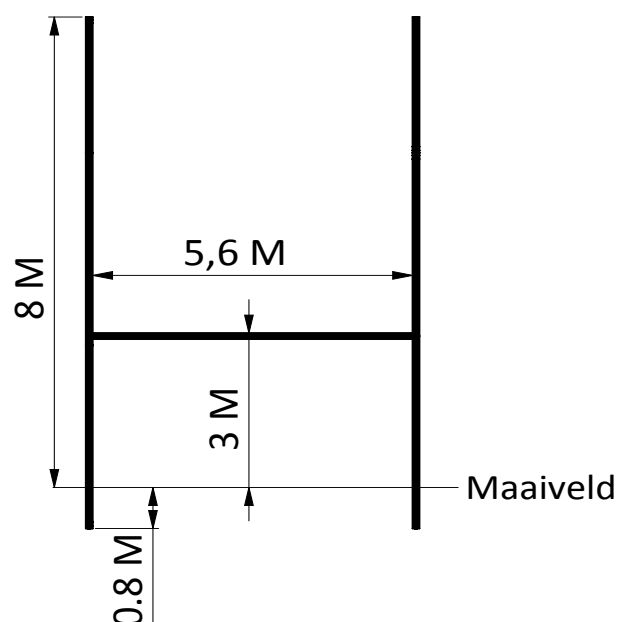

TECHNISCHE TEKENING

OP AANVRAAG NEMEN WIJ HET PRODUCT
TEGEN DE RESTWAARDE TERUG.

- ✓ DUURZAAM ALUMINIUM
- ✓ GEEN SCHERPE UITEINDEN
- ✓ RUIM OPTIE-AANBOD

GEPRODUCEERD IN NEDERLAND UIT
DUURZAAM ALUMINIUM DOOR
RAS SPORTS EQUIPMENTS.