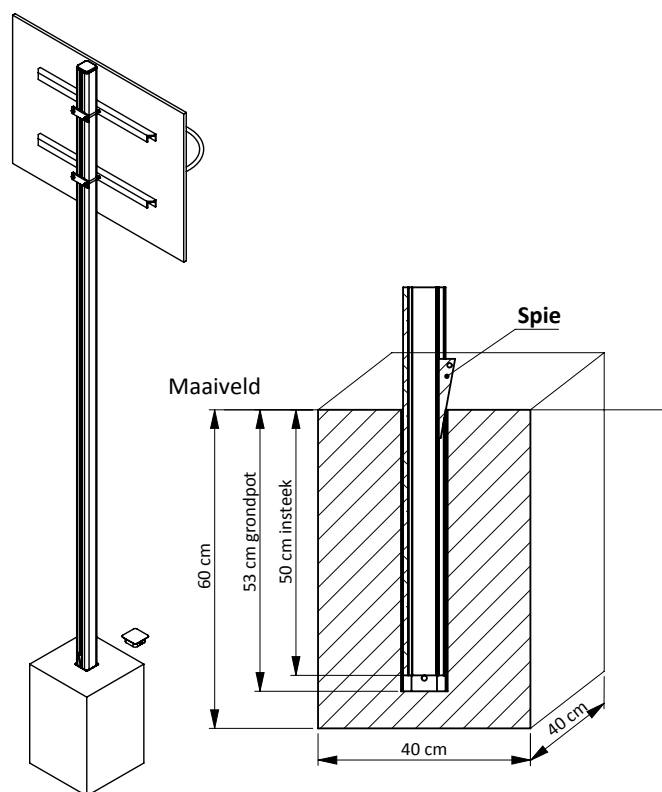

TECHNISCHE TEKENING

OPTIES

- DIVERSE BASKETBALBORDEN
- BASKETBALRING

3 JAAR GARANTIE

OP AANVRAAG NEMEN WIJ HET PRODUCT
TEGEN DE RESTWAARDE TERUG.

- ✓ DUURZAAM ALUMINIUM
- ✓ STELBAAR
- ✓ TE COMBINEREN MET DIVERSE BASKETBALBORDEN

GEPRODUCEERD IN NEDERLAND UIT
DUURZAAM ALUMINIUM DOOR
RAS SPORTS EQUIPMENTS.